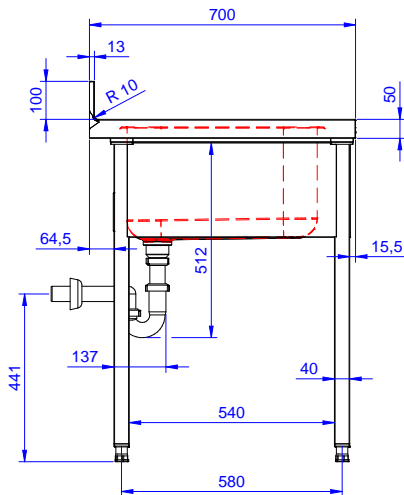

Fregadero para lavavajillas
bajomostador con un seno
600x500x320 y escurridor a
la derecha, 1200mm

Descripción

Artículo No.

Fregadero para lavavajillas bajomostador con un seno de 600x500x320 y escurridor derecho, 1200mm - Fabricado en acero inoxidable AISI 304 - Superficie de trabajo de 50 mm de altura en acero inoxidable AISI 304, 1 mm de grosor, insonorizada, con borde perimétrico y esquinas soldadas - Alzatina integrada, altura de 100 mm, con un radio de 10 mm - Patas cuadradas 40x40 mm de altura regulable (+/-20mm) - Seno embutido de 600x500x300h con tubo rebosadero y orificio de drenaje de 2" - Escurridor en el lado derecho - Hueco para alojar lavavajillas de 600mm de ancho debajo del escurridor

Características técnicas

- Robustez, estabilidad y fiabilidad de la mesa exactamente comprobadas.

Construcción

- Diseñado para encastrar el fregadero sobre las patas fácilmente y poder situar los grifos por la parte trasera.
- Patas cuadradas de 40 mm en acero inoxidable AISI 304 regulables en altura.
- Alzatina posterior con radio de 8 mm, altura de 100 mm y espesor de 13 mm, diseñada para situar contra la pared.
- Plano de trabajo en acero inoxidable AISI 304 de 50 mm, grosor 10/10 con con bordes plegados salvamanos.
- Espacio inferior del escurridor libre para situar un lavavajillas bajomostador.
- Se ofrece una amplia gama de grifos para satisfacer todas las necesidades.
- Escurridor disponible para las operaciones de secado.
- Alzatina de 100 mm de alto con un radio de 10 mm y una profundidad de 13 mm.

Aprobación: _____

Experience the Excellence
www.electroluxprofessional.com
marketing.es@electroluxprofessional.com

Alzado

Lateral

Planta

Info

Dimensiones externas, ancho	1200 mm
133191 (NSBD1217R)	700 mm
Dimensiones externas, fondo	1000 mm
Dimensiones externas, alto	100 mm
Dimensiones alzatina , alto	13 mm
Dimensiones alzatina , fondo	R=10
Dimensiones alzatina, radio	1
Número de cubas	400x500xH320
Dimensiones de las cubas	32.3 kg
Peso neto	