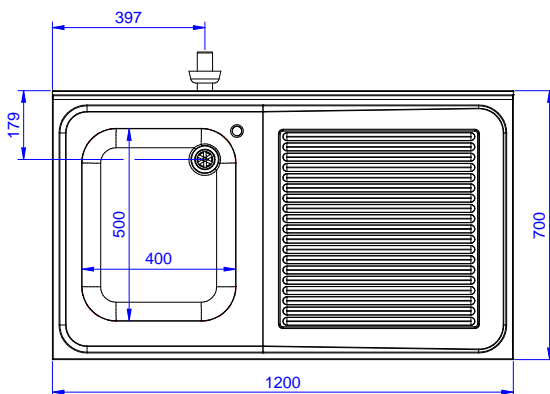

Fregadero para lavavajillas
bajomostador con un seno
600x500x320 y escurridor a
la derecha, 1200mm

Descripción

Artículo No.

Fregadero para lavavajillas bajomostador con un seno de 600x500x320 y escurridor derecho, 1200mm - Fabricado en acero inoxidable AISI 304 - Superficie de trabajo de 50 mm de altura en acero inoxidable AISI 304, 1 mm de grosor, insonorizada, con borde perimétrico y esquinas soldadas - Alzatina integrada, altura de 100 mm, con un radio de 10 mm - Patas cuadradas 40x40 mm de altura regulable (+/-20mm) - Seno embutido de 600x500x300h con tubo rebosadero y orificio de drenaje de 2" - Escurridor en el lado derecho - Hueco para alojar lavavajillas de 600mm de ancho debajo del escurridor

Características técnicas

- Robustez, estabilidad y fiabilidad de la mesa exactamente comprobadas.

Construcción

- Diseñado para encastrar el fregadero sobre las patas fácilmente y poder situar los grifos por la parte trasera.
- Patas cuadradas de 40 mm en acero inoxidable AISI 304 regulables en altura.
- Alzatina posterior con radio de 8 mm, altura de 100 mm y espesor de 13 mm, diseñada para situar contra la pared.
- Plano de trabajo en acero inoxidable AISI 304 de 50 mm, grosor 10/10 con con bordes plegados salvamanos.
- Espacio inferior del escurridor libre para situar un lavavajillas bajomostador.
- Se ofrece una amplia gama de grifos para satisfacer todas las necesidades.
- Escurridor disponible para las operaciones de secado.
- Alzatina de 100 mm de alto con un radio de 10 mm y una profundidad de 13 mm.

Aprobación: _____

Experience the Excellence
www.electroluxprofessional.com
marketing.es@electroluxprofessional.com

Alzado

Lateral

Planta

Info

Dimensiones externas, ancho	1200 mm
133191 (NSBD1217R)	700 mm
Dimensiones externas, fondo	1000 mm
Dimensiones externas, alto	100 mm
Dimensiones alzatina , alto	13 mm
Dimensiones alzatina , fondo	R=10
Dimensiones alzatina, radio	1
Número de cubas	400x500xH320
Dimensiones de las cubas	32.3 kg
Peso neto	