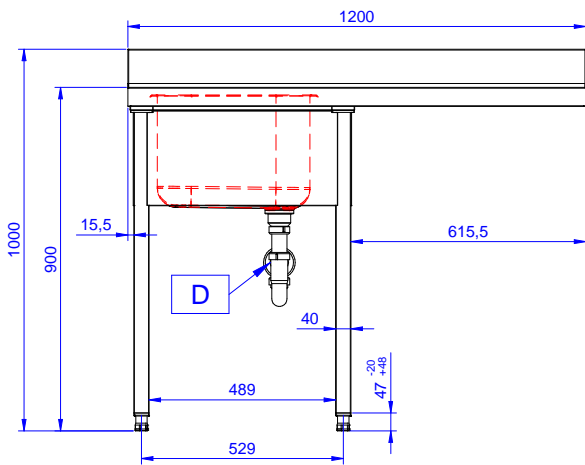

Fregadero para lavavajillas
bajomostador con un seno
600x500x320 y escurridor a
la derecha, 1200mm

Descripción

Artículo No.

Fregadero para lavavajillas bajomostador con un seno de 600x500x320 y escurridor derecho, 1200mm - Fabricado en acero inoxidable AISI 304 - Superficie de trabajo de 50 mm de altura en acero inoxidable AISI 304, 1 mm de grosor, insonorizada, con borde perimétrico y esquinas soldadas - Alzatina integrada, altura de 100 mm, con un radio de 10 mm - Patas cuadradas 40x40 mm de altura regulable (+/-20mm) - Seno embutido de 600x500x300h con tubo rebosadero y orificio de drenaje de 2" - Escurridor en el lado derecho - Hueco para alojar lavavajillas de 600mm de ancho debajo del escurridor

Características técnicas

- Robustez, estabilidad y fiabilidad de la mesa exactamente comprobadas.

Construcción

- Diseñado para encastrar el fregadero sobre las patas fácilmente y poder situar los grifos por la parte trasera.
- Patas cuadradas de 40 mm en acero inoxidable AISI 304 regulables en altura.
- Alzatina posterior con radio de 8 mm, altura de 100 mm y espesor de 13 mm, diseñada para situar contra la pared.
- Plano de trabajo en acero inoxidable AISI 304 de 50 mm, grosor 10/10 con con bordes plegados salvamanos.
- Espacio inferior del escurridor libre para situar un lavavajillas bajomostador.
- Se ofrece una amplia gama de grifos para satisfacer todas las necesidades.
- Escurridor disponible para las operaciones de secado.
- Alzatina de 100 mm de alto con un radio de 10 mm y una profundidad de 13 mm.

Aprobación: _____

Experience the Excellence
www.electroluxprofessional.com
marketing.es@electroluxprofessional.com

Alzado

Lateral

Planta

Info

Dimensiones externas, ancho	1200 mm
133191 (NSBD1217R)	700 mm
Dimensiones externas, fondo	1000 mm
Dimensiones externas, alto	100 mm
Dimensiones alzatina , alto	13 mm
Dimensiones alzatina , fondo	R=10
Dimensiones alzatina, radio	1
Número de cubas	400x500xH320
Dimensiones de las cubas	32.3 kg
Peso neto	